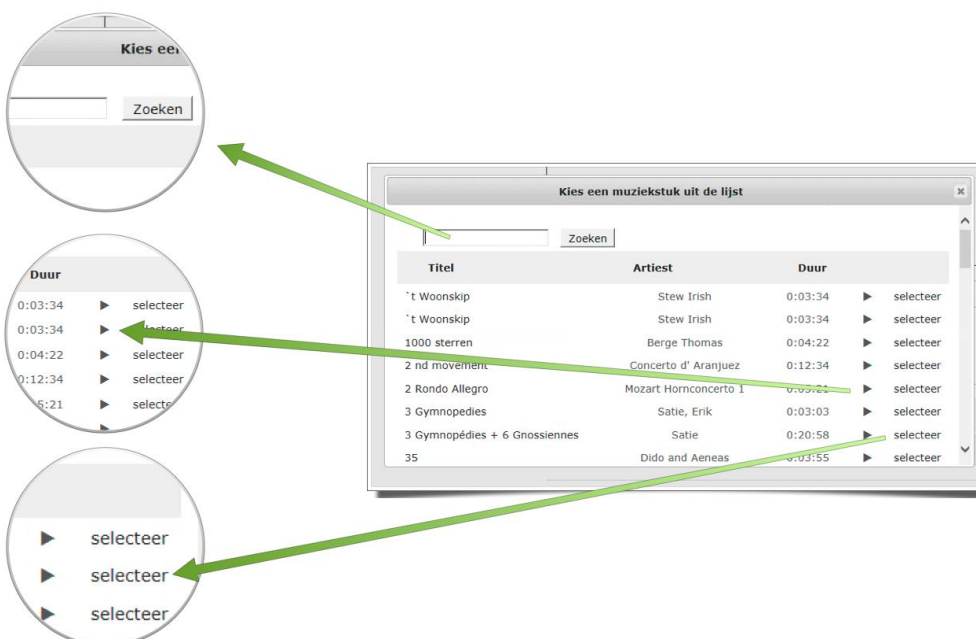

1. Bestand 1

Kies uit lijst Nummer uploaden Document uploaden

Aanleveren op vestiging Verwijder

1) Nieuw bestand

Opties

Oplossen en verspreken

Totale duur muziek: 00:00

Keuze uit muziekcollectie PC Uitvaart

1. Selecteer de keuze 'Kiezen uit lijst'.

2. In het keuzescherm kunt u 'zoeken' op artiest en titel. Door het klikken op de 'play'-knop wordt 30 seconden van het muzieknummer afgespeeld. Klik op *selecteer* om het betreffende nummer op te slaan.