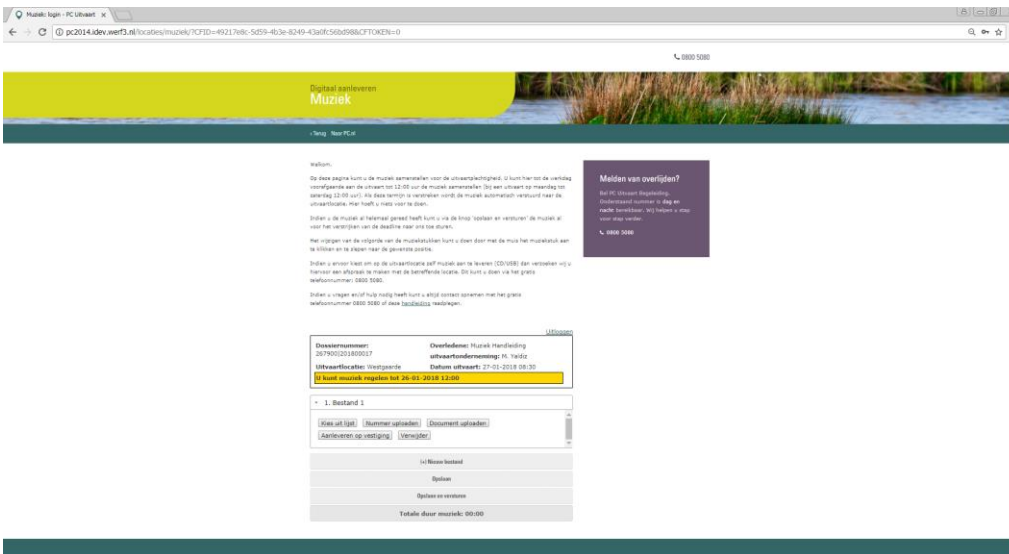

1. Bestand 1

Kies uit lijst Nummer uploaden Document uploaden

Aanleveren op vestiging Verwijder

1) Nieuw bestand

Opties

Oplossen en verspreken

Totale duur muziek: 00:00

Keuze uit muziekcollectie PC Uitvaart

1. Selecteer de keuze 'Kiezen uit lijst'.

2. In het keuzescherm kunt u 'zoeken' op artiest en titel. Door het klikken op de 'play'-knop wordt 30 seconden van het muzieknummer afgespeeld. Klik op *selecteer* om het betreffende nummer op te slaan.